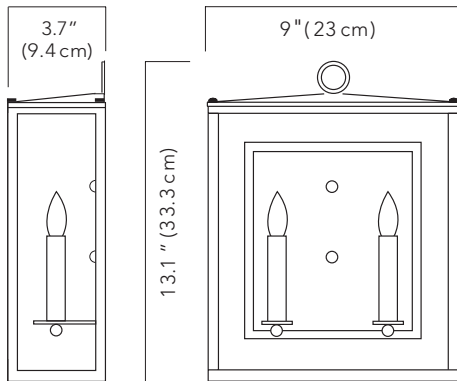

TC E63 S

SMALL SQUARE EXTERIOR SCONCE

SPECIFICATIONS:

OVERALL HEIGHT: 13.1" (33.3 cm)
OVERALL WIDTH: 9" (23 cm)
PROJECTION: 3.7" (9.4 cm)
WEIGHT: 4lbs (1.8 kgs)

IP RATING: 43
ADA COMPLIANT

LAMPING:

INCANDESCENT:
2 X 25W
E12 (UL) / E14 (CE) / E17 (PSE)

スペック:

高さ: 33.3 cm
幅: 23.0 cm
奥行: 9.4 cm

重量: 1.8 kg

白熱球 / シャンデリア球 / LED

(E17)

25W x 2

IP RATING: 43

ガラス仕上げ: