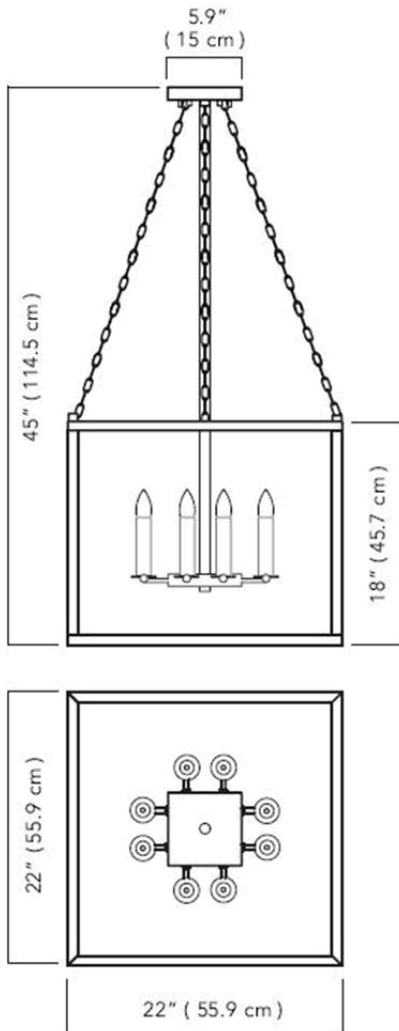

**TC 64** FOUR CORNERS LANTERN

**SPECIFICATIONS:**

OVERALL HEIGHT: 45" ( 114.5 cm )  
 HEIGHT WITHOUT CHAIN: 18" ( 45.7 cm )  
 WIDTH: 22" ( 55.9 cm )  
 LENGTH: 22" ( 55.9 cm )  
 CANOPY HEIGHT: 1" ( 2.5 cm )  
 CANOPY WIDTH: 5.9" ( 15 cm )  
 CANOPY LENGTH: 5.9" ( 15 cm )  
 WEIGHT: 47 lbs ( 21.3 kgs )

#### スペック:

高さ: 45.7 cm  
幅: 55.9 cm  
高さ(チェーン含む): 114.5 cm

#### キャノピー:

高さ: 2.5 cm  
幅: 15.0 cm

重量: 21.3 kg