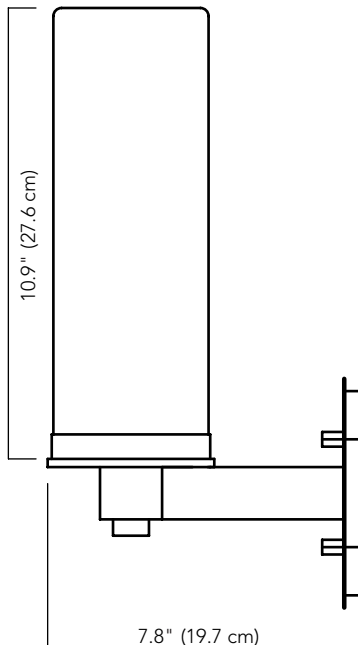

**PC E34**

GARDEN CANDLE EXTERIOR WALL SCONCE

**SPECIFICATIONS:**

OVERALL HEIGHT: 14.6" (37.1 cm)  
OVERALL WIDTH: 5.5" (14 cm)  
PROJECTION: 7.8" (19.7 cm)  
WEIGHT: 6 lbs (2.8 kgs)

GLASS DIFFUSER:

HEIGHT: 10.2" (26 cm)  
DIA: 3.7" (9.5 cm)

IP RATING: 43

**LAMPING:**

INCANDESCENT:  
1 X 40W  
E12 (UL) / E14 (CE) / E17 (PSE)

LED OR CFL COMPATIBLE

**GLASS:**

MOTTLED IVORY

**METAL FINISH:**

DARK BRONZE  
MATTE BLACK  
POWDER COAT DARK BRONZE

**PARIS COLLECTION****PC E34 GARDEN CANDLE EXTERIOR WALL SCONCE**

©2008 CL STERLING &amp; SON, LLC. DESIGNED BY PETER CARLSON, PATENT PENDING

**スペック:**

高さ: 37.1 cm

幅: 14.0 cm

奥行: 19.7 cm

重量: 2.8 kg

**白熱球 / シャンデリア球 / LED**

(E17)

40W x 1

IP RATING: 43

**ガラス仕上げ:**

アイボリー

**本体フレーム仕上げ:**

パウダーコートダークブロンズ