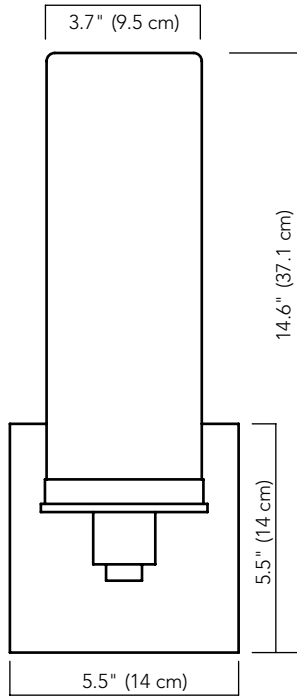

**PC E34**

GARDEN CANDLE EXTERIOR WALL SCONCE

**SPECIFICATIONS:**

OVERALL HEIGHT: 14.6" (37.1 cm)  
OVERALL WIDTH: 5.5" (14 cm)  
PROJECTION: 7.8" (19.7 cm)  
WEIGHT: 6 lbs (2.8 kgs)

GLASS DIFFUSER:

HEIGHT: 10.2" (26 cm)  
DIA: 3.7" (9.5 cm)

**PARIS COLLECTION****PC E34 GARDEN CANDLE EXTERIOR WALL SCONCE**

©2008 CL STERLING &amp; SON, LLC. DESIGNED BY PETER CARLSON, PATENT PENDING

**スペック:**

高さ: 37.1 cm

幅: 14.0 cm

奥行: 19.7 cm

重量: 2.8 kg

**白熱球 / シャンデリア球 / LED**

(E17)

40W x 1

IP RATING: 43

**ガラス仕上げ:**

アイボリー

**本体フレーム仕上げ:**

パウダーコートダークブロンズ