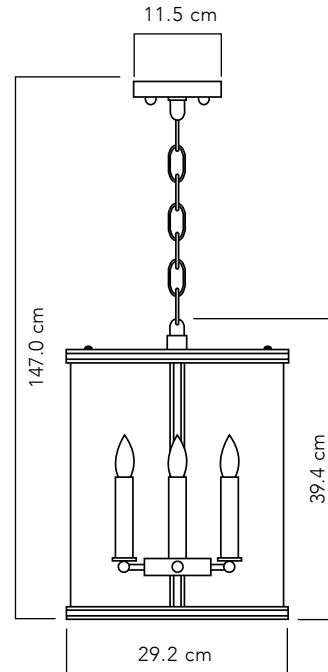

GC E65 S

SMALL ROUND EXTERIOR PENDANT

SPECIFICATIONS:

HEIGHT: 9.3" (23.5 cm)
(WITHOUT CHAIN)
OVERALL DIAMETER: 8.3" (21 cm)
CANOPY HEIGHT: 0.8" (2 cm)
CANOPY DIA: 4.5" (11.5 cm)
WEIGHT: 9 lbs (4.1 kgs)

GLASS:

LED OR CFL COMPATIBLE

GC E65 L

LARGE ROUND EXTERIOR PENDANT

SPECIFICATIONS:

HEIGHT: 15.5" (39.4 cm)
(WITHOUT CHAIN)
OVERALL DIAMETER: 11.5" (29.2 cm)
CANOPY HEIGHT: 0.8" (2 cm)
CANOPY DIA: 4.5" (11.5 cm)
WEIGHT: 16 lbs (7.3 kgs)

LED OR CFL COMPATIBLE

GILLETTE COLLECTION**GC E65 ROUND EXTERIOR PENDANT**

©2006 CL STERLING & SON, LLC. DESIGNED BY PETER CARLSON, PATENT PENDING

**GC E65 S SMALL ROUND EXTERIOR PENDANT****スペック:**

高さ: 23.5 cm
 直径: 21.0 cm
 高さ(チェーン含む): 135.0 cm
 重量: 4.1 kg

GC E65 L LARGE ROUND EXTERIOR PENDANT**スペック:**

高さ: 39.4 cm
 直径: 29.2 cm
 高さ(チェーン含む): 147.0 cm
 重量: 7.3 kg

キャノピー:

高さ: 2.0 cm
 直径: 11.5 cm

付属真鍮製チェーン:

長さ 100 cm x 1 本

IP RATING: 43

白熱球 / シャンデリア球 / LED