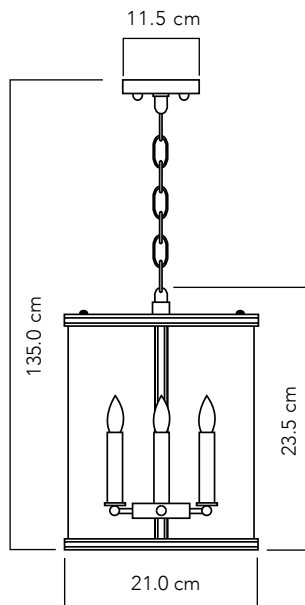

GC E65 S

SMALL ROUND EXTERIOR PENDANT

SPECIFICATIONS:

HEIGHT: 9.3" (23.5 cm)
(WITHOUT CHAIN)
OVERALL DIAMETER: 8.3" (21 cm)
CANOPY HEIGHT: 0.8" (2 cm)
CANOPY DIA: 4.5" (11.5 cm)
WEIGHT: 9 lbs (4.1 kgs)

GLASS:

LED OR CFL COMPATIBLE

GC E65 L

LARGE ROUND EXTERIOR PENDANT

SPECIFICATIONS:

HEIGHT: 15.5" (39.4 cm)
(WITHOUT CHAIN)
OVERALL DIAMETER: 11.5" (29.2 cm)
CANOPY HEIGHT: 0.8" (2 cm)
CANOPY DIA: 4.5" (11.5 cm)
WEIGHT: 16 lbs (7.3 kgs)

LED OR CFL COMPATIBLE

GILLETTE COLLECTION**GC E65 ROUND EXTERIOR PENDANT**

©2006 CL STERLING & SON, LLC. DESIGNED BY PETER CARLSON, PATENT PENDING

**GC E65 S SMALL ROUND EXTERIOR PENDANT****スペック:**

高さ: 23.5 cm
 直径: 21.0 cm
 高さ(チェーン含む): 135.0 cm
 重量: 4.1 kg

GC E65 L LARGE ROUND EXTERIOR PENDANT**スペック:**

高さ: 39.4 cm
 直径: 29.2 cm
 高さ(チェーン含む): 147.0 cm
 重量: 7.3 kg

キャノピー:

高さ: 2.0 cm
 直径: 11.5 cm

付属真鍮製チェーン:

長さ 100 cm x 1 本

IP RATING: 43

白熱球 / シャンデリア球 / LED