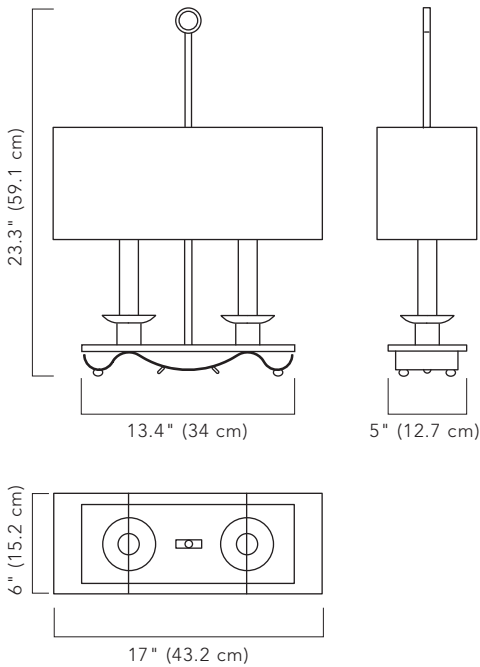

FENWICK
COLLECTION
FC 57

FC 57

HEPBURN TABLE LAMP

SPECIFICATIONS:

OVERALL HEIGHT: 23.3" (59.1 cm)
 FABRIC SHADE DIMENSIONS:
 6" (15.2 cm) X 17" (43.2 cm)
 BASE: 13.4" (34 cm) X 5" (12.7 cm)
 WEIGHT: 6.5 lbs (3 kgs)

FENWICK COLLECTION

FC 57 HEPBURN TABLE LAMP

©2018 CL STERLING & SON, LLC. DESIGNED BY PETER CARLSON, PATENT PENDING

スペック:

高さ: 59.1 cm

シェードサイズ:

奥行: 15.2 cm

幅: 43.2 cm

台座部分:

奥行: 34.0 cm

幅: 12.7 cm

重量: 3.0 kg

白熱球 / シャンデリア球 / LED

(E17)

40W x 2

IP RATING: 20