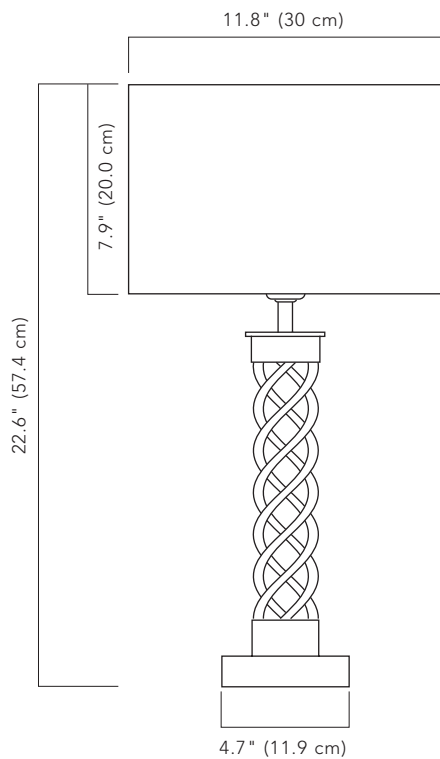

FENWICK
COLLECTION
FC 56

FC 56

SPIRAL TABLE LAMP

SPECIFICATIONS:

OVERALL HEIGHT: 22.6" (57.5 cm)

OVERALL SHADE DIAMETER:

11.8" (30 cm)

FABRIC SHADE DIMENSIONS:

7.9" HIGH (20.0 cm)

BASE: 4.7" (11.9 cm)

WEIGHT: 4.5 lbs (2.0 kgs)

IP RATING: 20

LAMPING:

INCANDESCENT:

1 X 60 W

E26 (UL &PSE) / E27 (CE)

スペック:

高さ: 57.4 cm
台座幅: 11.9 cm

付属シェード:
高さ: 20.0 cm
直径: 30.0 cm

重量: 2.0 kg

白熱球 / シャンデリア球 / LED

(E26)
60W x 1

IP RATING: 20

付属シェード:(選択可)