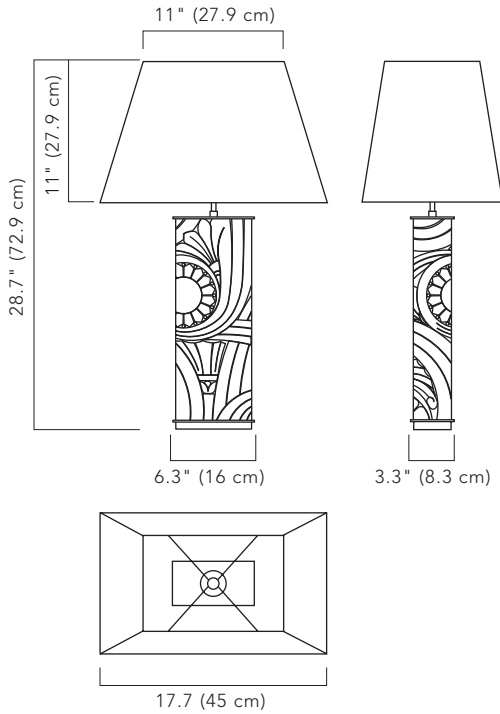

FENWICK
COLLECTION
FC 55

FC 55

CHANNING TABLE LAMP

SPECIFICATIONS:

OVERALL HEIGHT: 28.7" (72.9 cm)
 OVERALL WIDTH INCLUDING SHADE: 17.7" (45 cm)
 FABRIC SHADE DIMENSIONS:
 HIGH: 11" (27.9 cm)
 TOP: 11" (27.9 cm)
 BOTTOM: 17.7" (44.9 cm)
 BASE: 6.3" (16 cm) X 3.3" (8.3 cm)
 WEIGHT: 7.5 lbs (3.4 kgs)

MATERIAL:

CORK

FENWICK COLLECTION

FC 55 CHANNING TABLE LAMP

©2018 CL STERLING & SON, LLC. DESIGNED BY PETER CARLSON, PATENT PENDING

スペック:

高さ: 72.9 cm
幅 (シェード含む): 45.0 cm

シェードサイズ:
高さ: 27.9 cm
上部: 27.9 cm
底部: 45.0 cm

台座部分:
幅: 16.0 cm
奥行: 8.3 cm

重量: 3.4 kg

白熱球 / シャンデリア球 / LED
(E26)
40W x 2

IP RATING: 20

付属シェード: (選択可)

クリーム
ベージュ
ブラック

本体メタル仕上げ: (選択可)

ヘアラインプラス
ヘアラインニッケル
ダークブロンズ
アンティークブロンズ
マットブラック
ポリッシュニッケル