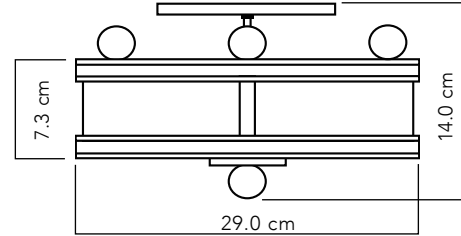

BC 11 S

SMALL ROUND CEILING FIXTURE

SPECIFICATIONS:

OVERALL HEIGHT: 5.5" (14 cm)
OVERALL DIAMETER: 8.3" (21 cm)
CANOPY HEIGHT: 0.8" (2 cm)
CANOPY DIA: 4.5" (11.4 cm)
WEIGHT: 5 lbs (2.3 kgs)

IP RATING: 20

LAMPING:

LARGE ROUND CEILING FIXTURE

SPECIFICATIONS:

OVERALL HEIGHT: 5.5" (14 cm)
OVERALL DIAMETER: 11.5" (29 cm)
CANOPY HEIGHT: 0.8" (2 cm)
CANOPY DIA: 4.5" (11.4 cm)
WEIGHT: 7 lbs (3.2 kgs)

IP RATING: 20

LAMPING:

BC 11 ROUND CEILING FIXTURE

©2006 CL STERLING & SON, LLC. DESIGNED BY PETER CARLSON, PATENT PENDING

BC 11 S SMALL ROUND CEILING FIXTURE

スペック:

高さ: 14.0 cm
幅: 21.0 cm
重量: 2.3 kg

キャノピー:

高さ: 2.0 cm
直径: 11.4 cm

白熱球 / シャンデリア球 / LED

スペック:

高さ: 14.0 cm
幅: 29.0 cm
重量: 3.2 kg

本体フレーム仕上げ: (選択可)

ヘアラインブラス

ヘアラインニッケル

マッドブラック

ポリッシュニッケル

ダークブロンズ