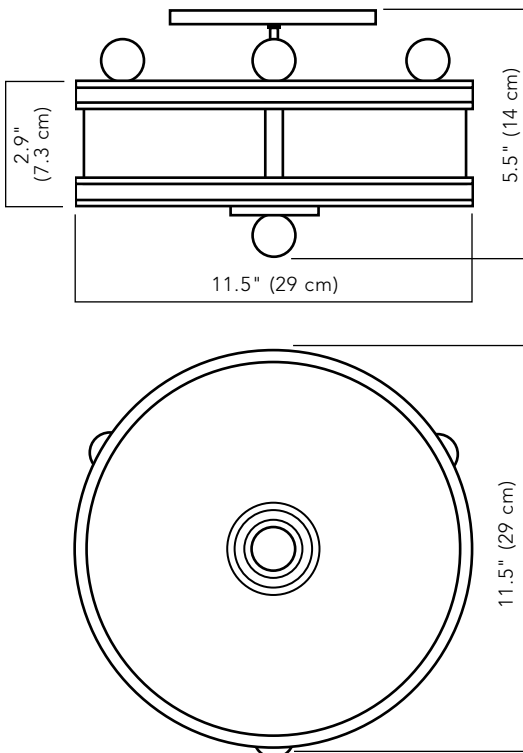

BC 11 L

LARGE ROUND CEILING FIXTURE

SPECIFICATIONS:

OVERALL HEIGHT: 5.5" (14 cm)
OVERALL DIAMETER: 11.5" (29 cm)
CANOPY HEIGHT: 0.8" (2 cm)
CANOPY DIA: 4.5" (11.4 cm)
WEIGHT: 7 lbs (3.2 kgs)

IP RATING: 20

LAMPING:

INCANDESCENT:
2 X 60W
E12 (UL) / E14 (CE) / E17 (PSE)

LED OR CFL COMPATIBLE

GLASS:

FROSTED
WHITE

METAL FINISHES:

BLACK POLISHED NICKEL
BRUSHED BRASS
BRUSHED NICKEL
DARK BRONZE
MATTE BLACK
POLISHED NICKEL