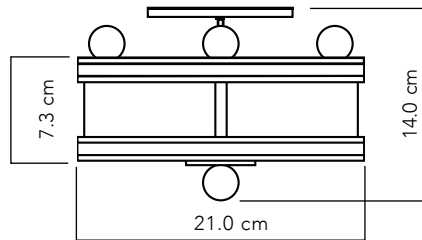

BC 11 S

SMALL ROUND CEILING FIXTURE

SPECIFICATIONS:

OVERALL HEIGHT: 5.5" (14 cm)
OVERALL DIAMETER: 8.3" (21 cm)
CANOPY HEIGHT: 0.8" (2 cm)
CANOPY DIA: 4.5" (11.4 cm)
WEIGHT: 5 lbs (2.3 kgs)

IP RATING: 20

LAMPING:

LARGE ROUND CEILING FIXTURE

SPECIFICATIONS:

OVERALL HEIGHT: 5.5" (14 cm)
OVERALL DIAMETER: 11.5" (29 cm)
CANOPY HEIGHT: 0.8" (2 cm)
CANOPY DIA: 4.5" (11.4 cm)
WEIGHT: 7 lbs (3.2 kgs)

IP RATING: 20

LAMPING:

BC 11 ROUND CEILING FIXTURE

©2006 CL STERLING & SON, LLC. DESIGNED BY PETER CARLSON, PATENT PENDING

BC 11 S SMALL ROUND CEILING FIXTURE

スペック:

高さ: 14.0 cm
幅: 21.0 cm
重量: 2.3 kg

キャノピー:

高さ: 2.0 cm
直径: 11.4 cm

白熱球 / シャンデリア球 / LED

スペック:

高さ: 14.0 cm
幅: 29.0 cm
重量: 3.2 kg

本体フレーム仕上げ: (選択可)

ヘアラインブラス

ヘアラインニッケル

マッドブラック

ポリッシュニッケル

ダークブロンズ