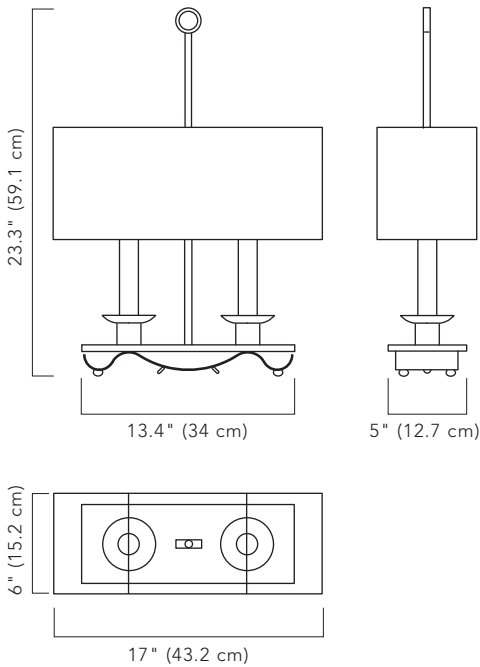

FENWICK
COLLECTION
FC 57

FC 57 HEPBURN TABLE LAMP

SPECIFICATIONS:

OVERALL HEIGHT: 23.3" (59.1 cm)
 FABRIC SHADE DIMENSIONS:
 6" (15.2 cm) X 17" (43.2 cm)
 BASE: 13.4" (34 cm) X 5" (12.7 cm)
 WEIGHT: 6.5 lbs (3 kgs)

FENWICK COLLECTION

FC 57 HEPBURN TABLE LAMP

©2018 CL STERLING & SON, LLC. DESIGNED BY PETER CARLSON, PATENT PENDING

スペック:

高さ: 59.1 cm

シェードサイズ:

奥行: 15.2 cm

幅: 43.2 cm

台座部分:

奥行: 34.0 cm

幅: 12.7 cm

重量: 3.0 kg

白熱球 / シャンデリア球 / LED

(E17)

40W x 2

IP RATING: 20