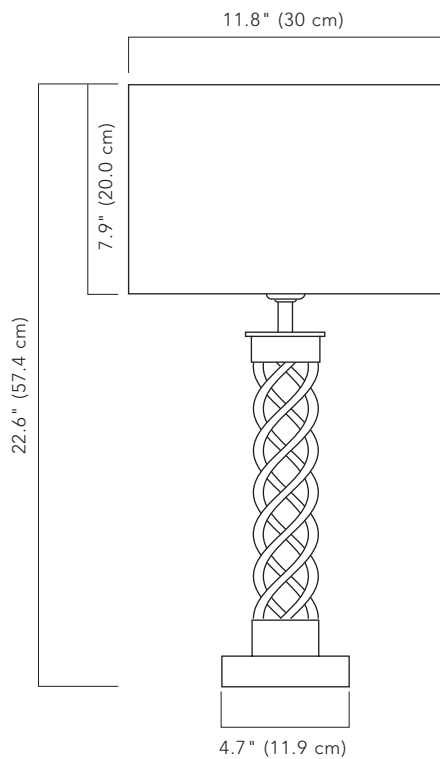

FENWICK
COLLECTION
FC 56

FC 56

SPIRAL TABLE LAMP

SPECIFICATIONS:

OVERALL HEIGHT: 22.6" (57.5 cm)

OVERALL SHADE DIAMETER:

11.8" (30 cm)

FABRIC SHADE DIMENSIONS:

7.9" HIGH (20.0 cm)

BASE: 4.7" (11.9 cm)

WEIGHT: 4.5 lbs (2.0 kgs)

IP RATING: 20

LAMPING:

INCANDESCENT:

1 X 60 W

E26 (UL &PSE) / E27 (CE)

DARK BRONZE

MATTE BLACK

RUBBED BRONZE

FENWICK COLLECTION

FC 56 SPIRAL TABLE LAMP

©2018 CL STERLING & SON, LLC. DESIGNED BY PETER CARLSON, PATENT PENDING

スペック:

高さ: 57.4 cm
台座幅: 11.9 cm

付属シェード:
高さ: 20.0 cm
直径: 30.0 cm

重量: 2.0 kg

白熱球 / シャンデリア球 / LED

(E26)
60W x 1

IP RATING: 20

付属シェード:(選択可)

ブラック
クリーム
ベージュ

本体メタル仕上げ: