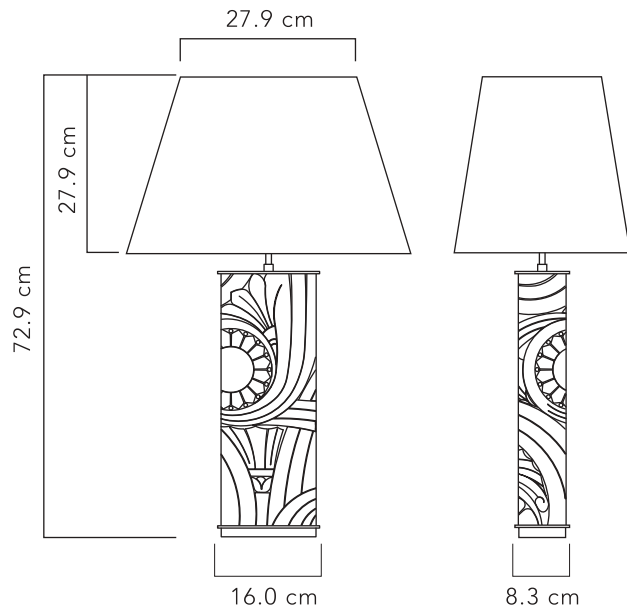

FENWICK
COLLECTION
FC 55

FC 55

CHANNING TABLE LAMP

SPECIFICATIONS:

OVERALL HEIGHT: 28.7" (72.9 cm)
 OVERALL WIDTH INCLUDING SHADE: 17.7" (45 cm)
 FABRIC SHADE DIMENSIONS:
 HIGH: 11" (27.9 cm)
 TOP: 11" (27.9 cm)
 BOTTOM: 17.7" (44.9 cm)
 BASE: 6.3" (16 cm) X 3.3" (8.3 cm)
 WEIGHT: 7.5 lbs (3.4 kgs)

MATERIAL:

CORK

FENWICK COLLECTION

FC 55 CHANNING TABLE LAMP

©2018 CL STERLING & SON, LLC. DESIGNED BY PETER CARLSON, PATENT PENDING

スペック:

高さ: 72.9 cm
幅 (シェード含む): 45.0 cm

シェードサイズ:
高さ: 27.9 cm
上部: 27.9 cm
底部: 45.0 cm

台座部分:
幅: 16.0 cm
奥行: 8.3 cm

重量: 3.4 kg

白熱球 / シャンデリア球 / LED

(E26)
40W x 2

IP RATING: 20

付属シェード: (選択可)

クリーム
ベージュ
ブラック

本体メタル仕上げ: (選択可)