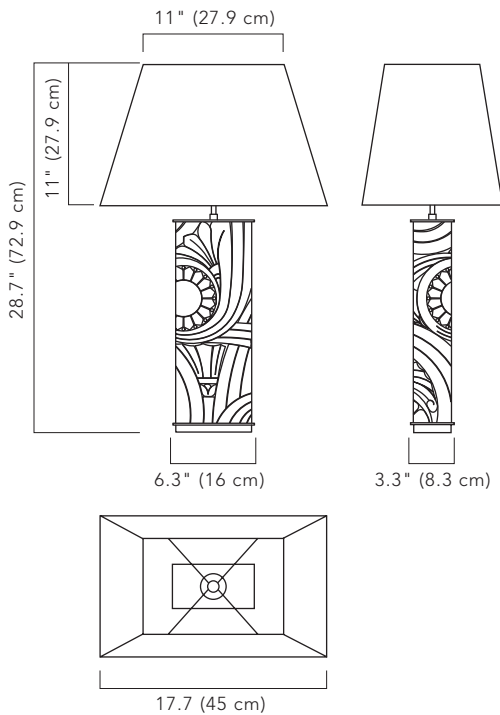

FENWICK
COLLECTION
FC 55

FC 55

CHANNING TABLE LAMP

SPECIFICATIONS:

OVERALL HEIGHT: 28.7" (72.9 cm)
 OVERALL WIDTH INCLUDING SHADE: 17.7" (45 cm)
 FABRIC SHADE DIMENSIONS:
 HIGH: 11" (27.9 cm)
 TOP: 11" (27.9 cm)
 BOTTOM: 17.7" (44.9 cm)
 BASE: 6.3" (16 cm) X 3.3" (8.3 cm)
 WEIGHT: 7.5 lbs (3.4 kgs)

MATERIAL:

CORK

FENWICK COLLECTION

FC 55 CHANNING TABLE LAMP

©2018 CL STERLING & SON, LLC. DESIGNED BY PETER CARLSON, PATENT PENDING

スペック:

高さ: 72.9 cm
幅 (シェード含む): 45.0 cm

シェードサイズ:
高さ: 27.9 cm
上部: 27.9 cm
底部: 45.0 cm

台座部分:
幅: 16.0 cm
奥行: 8.3 cm

重量: 3.4 kg

白熱球 / シャンデリア球 / LED

(E26)
40W x 2

IP RATING: 20

付属シェード: (選択可)

クリーム
ベージュ
ブラック

本体メタル仕上げ: (選択可)