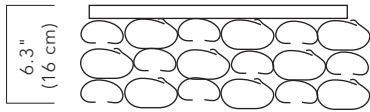

ROCK CRYSTAL  
COLLECTION

**RC 58**

**RC 58.6** GALAXY CEILING MOUNT

**SPECIFICATIONS:**

OVERALL DIAMETER: 13.8" (35 cm)  
OVERALL HEIGHT: 6.3" (16 cm)  
WEIGHT: 23 lbs (10.4 kgs)

**GLASS DIFFUSER:**

THICKNESS: 0.125" (0.3 cm)  
DIAMETER: 11.88" (30.2 cm)

**SPECIFICATIONS:**

OVERALL DIAMETER: 13.8" (35 cm)  
OVERALL HEIGHT: 8" (20.3 cm)  
WEIGHT: 34 lbs (15.4 kgs)

**GLASS DIFFUSER:**

THICKNESS: 0.125" (0.3 cm)  
DIAMETER: 11.88" (30.2 cm)

IP RATING: 20

**LAMPING:**

##### スペック:

高さ: 16.0 cm  
幅: 35.0 cm  
重量: 10.4 kg\*

\*クリスタルガラスの性質上、不揃いな形状になる為、本体部分の直径及び重量は概ねの数値となります。

##### スペック:

高さ: 20.3 cm  
幅: 35.0 cm  
重量: 15.4 kg\*