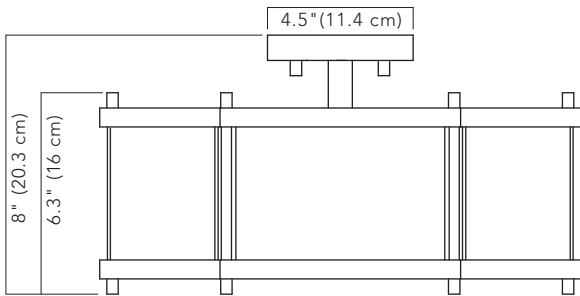

AC 35 — HEXAGON CEILING FIXTURE

SPECIFICATIONS:

OVERALL HEIGHT: 8" (20.3 cm)
 OVERALL LENGTH: 15" (38.1 cm)
 OVERALL WIDTH: 13" (33 cm)
 CANOPY DIAMETER: 4.5" (11.4 cm)
 CANOPY HEIGHT: 0.8" (2 cm)
 WEIGHT: 7.5 lbs. (3.4 kgs)

高さ: 20.3 cm
長さ: 38.1 cm
幅: 33.0 cm

キャノピー:

高さ: 2.0 cm
直径: 11.4 cm
重量: 3.4 kg

白熱球 / シャンデリア球 / LED

(E17)

60W x 2

IP RATING: 20

ガラス仕上げ: (選択可)