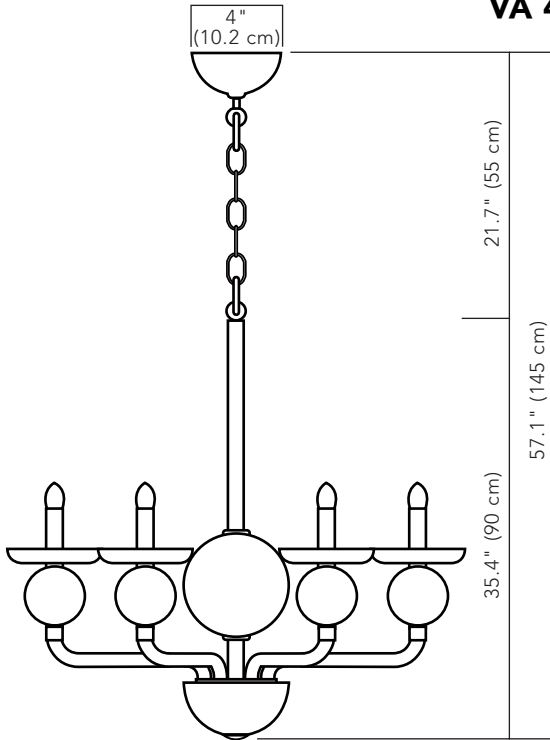

VA 44.6

6 ARM SILVERED GLASS CHANDELIER

SPECIFICATIONS:

HEIGHT: 35.4" (90 cm)
(WITHOUT CHAIN)
OVERALL DIAMETER: 34.3" (87 cm)
OVERALL HEIGHT: 57.1" (145 cm)
CANOPY HEIGHT: 3" (7.6 cm)
CANOPY DIAMETER: 4" (10.2 cm)
WEIGHT: 44 lbs (20 kgs)

FINISH:

SILVERED MERCURY GLASS
GLASS CANOPY WITH SILVER
PLATED METAL

PROVIDED WITH 15.8" (40 cm)
POLISHED CHROME PLATED CHAIN

IP RATING: 20

LAMPING:

INCANDESCENT:
6 X 60W
E12 (UL) / E14 (CE) / E17 (PSE)

LED OR CFL COMPATIBLE

VERRE D'ARGENT COLLECTION**VA 44.6 6 ARM SILVERED GLASS CHANDELIER**

©2006 CL STERLING & SON, LLC. DESIGNED BY PETER CARLSON, PATENT PENDING

スペック:

高さ: 90.0 cm
直径: 87.0 cm
高さ(チェーン含む): 145.0 cm

キャノピー:

高さ: 7.6 cm
直径: 10.2 cm

ポリッシュ・クローム加工チェーン:

長さ: 40.0 cm

重量: 20.0 kg

白熱球 / シャンデリア球 / LED

(E17)
60W x 6

IP RATING: 20

本体仕上げ:

シルバー・マーキュリーガラス