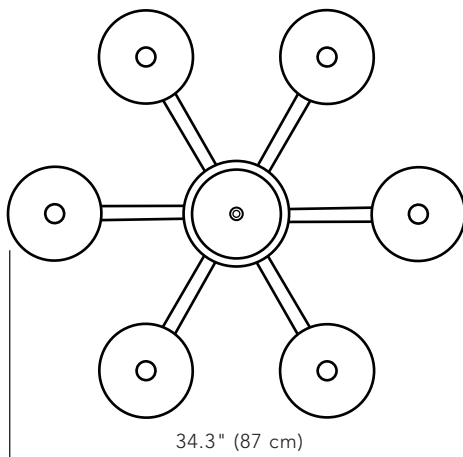

VA 44.6

6 ARM SILVERED GLASS CHANDELIER

SPECIFICATIONS:

HEIGHT: 35.4" (90 cm)
(WITHOUT CHAIN)
OVERALL DIAMETER: 34.3" (87 cm)
OVERALL HEIGHT: 57.1" (145 cm)
CANOPY HEIGHT: 3" (7.6 cm)
CANOPY DIAMETER: 4" (10.2 cm)
WEIGHT: 44 lbs (20 kgs)

FINISH:

SILVERED MERCURY GLASS
GLASS CANOPY WITH SILVER
PLATED METAL

PROVIDED WITH 15.8" (40 cm)
POLISHED CHROME PLATED CHAIN

IP RATING: 20

LAMPING:

INCANDESCENT:
6 X 60W
E12 (UL) / E14 (CE) / E17 (PSE)

LED OR CFL COMPATIBLE

VERRE D'ARGENT COLLECTION**VA 44.6 6 ARM SILVERED GLASS CHANDELIER**

©2006 CL STERLING & SON, LLC. DESIGNED BY PETER CARLSON, PATENT PENDING

スペック:

高さ: 90.0 cm
直径: 87.0 cm
高さ(チェーン含む): 145.0 cm

キャノピー:

高さ: 7.6 cm
直径: 10.2 cm

ポリッシュ・クローム加工チェーン:

長さ: 40.0 cm

重量: 20.0 kg

白熱球 / シャンデリア球 / LED

(E17)
60W x 6

IP RATING: 20

本体仕上げ:

シルバー・マーキュリーガラス