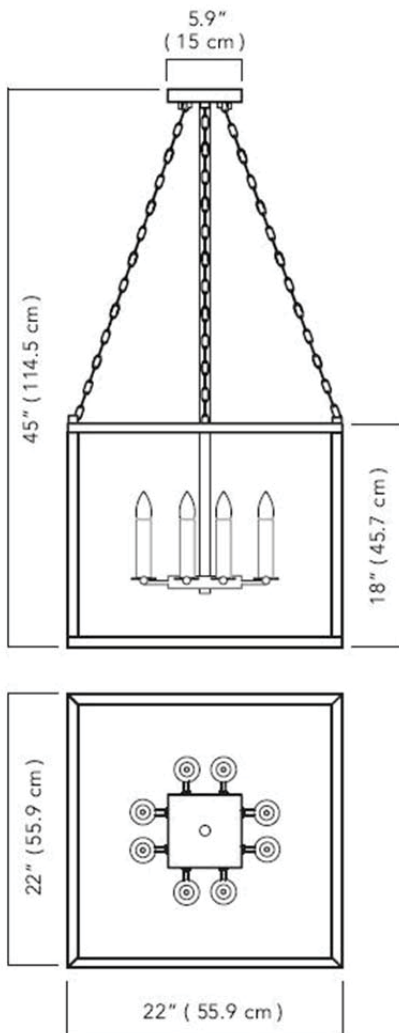

**TC 64** FOUR CORNERS LANTERN

**SPECIFICATIONS:**

OVERALL HEIGHT: 45" ( 114.5 cm )  
 HEIGHT WITHOUT CHAIN: 18" ( 45.7 cm )  
 WIDTH: 22" ( 55.9 cm )  
 LENGTH: 22" ( 55.9 cm )  
 CANOPY HEIGHT: 1" ( 2.5 cm )  
 CANOPY WIDTH: 5.9" ( 15 cm )  
 CANOPY LENGTH: 5.9" ( 15 cm )  
 WEIGHT: 47 lbs ( 21.3 kgs )

#### スペック:

高さ: 45.7 cm  
幅: 55.9 cm  
高さ(チェーン含む): 114.5 cm

#### キャノピー:

高さ: 2.5 cm  
幅: 15.0 cm

重量: 21.3 kg