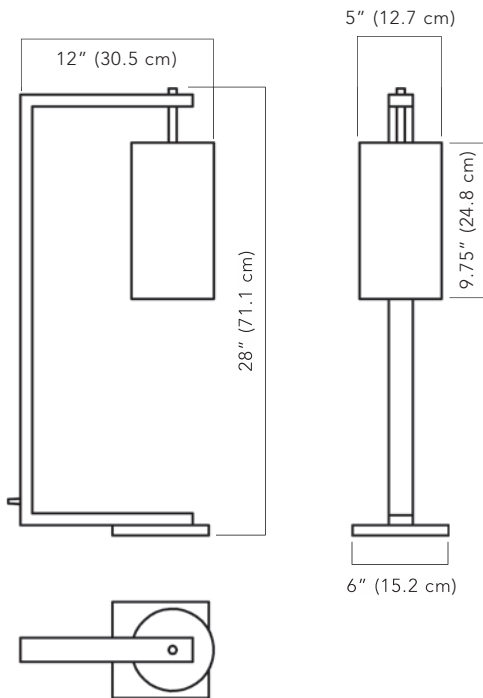

SC 52

PEABODY TABLE LAMP

SPECIFICATIONS:

OVERALL HEIGHT: 28" (71.1 cm)
OVERALL WIDTH: 6" (15.2 cm)
OVERALL DEPTH: 12" (30.5 cm)
WEIGHT: 9.4 lbs (4.3 kgs)

METAL FINISH:

DARK BRONZE POWDER
COATED STEEL

SHADE OPTIONS:

CREAM SILK

SHADE:

HEIGHT: 9.75" (24.8 cm)
DIAMETER: 5" (12.7 cm)

IP RATING: 20

LAMPING:

INCANDESCENT:
1 x 40W
COMPACT FLUORESCENT:
1 X 9W
E12 (US) / E14 (OUTSIDE US)

SAVOY COLLECTION

SC 52 PEABODY TABLE LAMP

©2013 CL STERLING & SON, LLC. DESIGNED BY PETER CARLSON, PATENT PENDING

スペック:

高さ: 28" (71.1 cm)

幅: 6" (15.2 cm)

深さ: 12" (30.5 cm)

重量: 9.4 lbs (4.3 kgs)

付属シェード:

高さ: 9.75" (24.8 cm)

直径: 5" (12.7 cm)

IP RATING: 20

白熱球 / シャンデリア球 (E14) 40W x 1

本体フレーム仕上げ:

パウダーコート・ダークブロンズ

付属シルクシェード:

クリームシルク