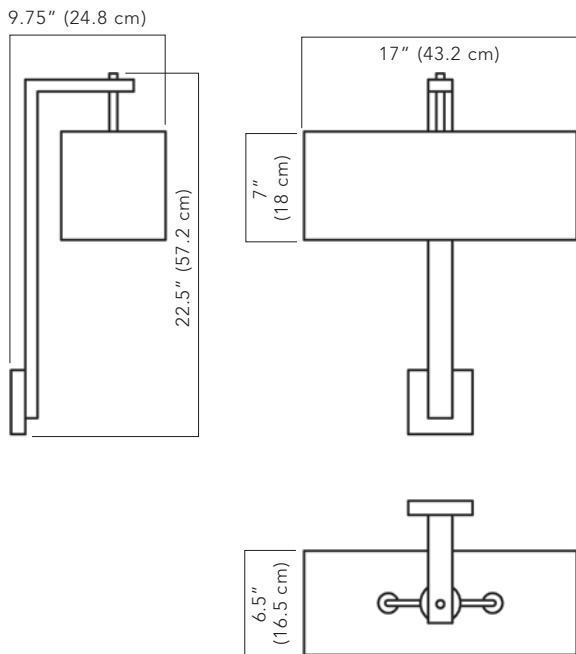

**SC 21**

HADLEY WALL SCONCE

**SPECIFICATIONS:**

OVERALL HEIGHT: 22.5" (57.2 cm)  
OVERALL WIDTH: 17" (43.2 cm)  
PROJECTION: 9.75" (24.8 cm)  
WEIGHT: 3.6 lbs (1.6 kgs)

**FABRIC SHADE:**

HEIGHT: 7" (18 cm)  
WIDTH: 6.5" (16.5 cm)  
LENGTH: 17" (43.2 cm)

IP RATING: 20

**LAMPING:**

INCANDESCENT:  
2 x 40W  
E12 (UL) / E14 (CE) / E17 (PSE)

LED OR CFL COMPATIBLE

**METAL FINISH:**

DARK BRONZE POWDER  
COATED STEEL

**SHADE:**

CREAM

#### スペック:

高さ: 57.2 cm

幅: 43.2 cm

奥行: 24.8 cm

重量: 1.6 kg

付属シェード:

高さ: 18.0 cm

幅: 43.2 cm

奥行: 16.5 cm

白熱球 / シャンデリア球 / LED

(E17)

40W x 2

IP RATING: 20

本体仕上げ:

パウダーコートダークブロンズ

付属シェード: