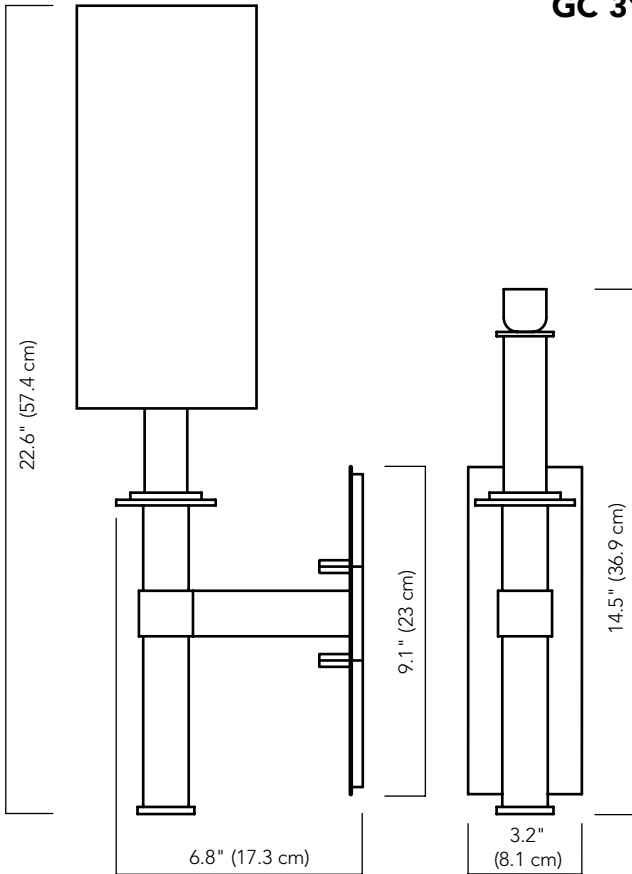

GC 31

GRISWOLD SCONCE

SPECIFICATIONS:

OVERALL HEIGHT: 22.6" (57.4 cm)
(WITH FABRIC SHADE), 22" (55.9 cm)
(WITH GLASS SHADE)
WIDTH: 3.2" (8.1 cm)
PROJECTION: 8" (20.3 cm)
(WITH FABRIC SHADE), 8.3" (21.1 cm)
(WITH GLASS SHADE)
WEIGHT: 4.4 lbs (2 kgs)

SQUARE FABRIC SHADE:
HEIGHT: 10" (25.4 cm)
WIDTH: 4.8" (12.1 cm)

ROUND FABRIC SHADE:
HEIGHT: 9.8" (24.8 cm)
DIA: 5.2" (13.2 cm)

HAND BLOWN GLASS SHADE*:
HEIGHT: 8.7" (22.2 cm)
TOP DIA: 3.3" (8.3 cm)
BOTTOM DIA: 5.5" (14 cm)

*DIMENSIONS ARE APPROXIMATE
DUE TO THE NATURE OF THE
HAND BLOWN GLASS

LAMPING:

INCANDESCENT:
1 X 60W
E12 (US) / E14 (CE) / E17 (PSE)

LED OR CFL COMPATIBLE

FABRIC SHADE INCLUDED
PLEASE SPECIFY:
SQUARE OR CYLINDER
OPTIONS:
BLACK
CREAM
SAND

HAND BLOWN GLASS SHADE
GLASS OPTIONS:
CHESNUT
CLEAR
FROSTED
WHITE

METAL FINISHES:

BRUSHED BRASS
BRUSHED NICKEL
DARK BRONZE
POLISHED CHROME
POLISHED NICKEL

IP RATING: 20