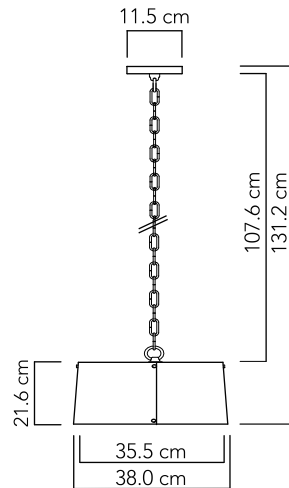

FS COLLECTION

FS E43 EXTERIOR HANGING SHADE

©2007 CL STERLING & SON, LLC. DESIGNED BY PETER CARLSON, PATENT PENDING

**FS E43 S
SMALL EXTERIOR HANGING**

スペック:

高さ: 21.6 cm
直径: 38.0 cm
高さ(チェーン含む): 131.2 cm
キャンopies:
高さ: 2.0 cm
直径: 11.5 cm
重量: 6.0 kg