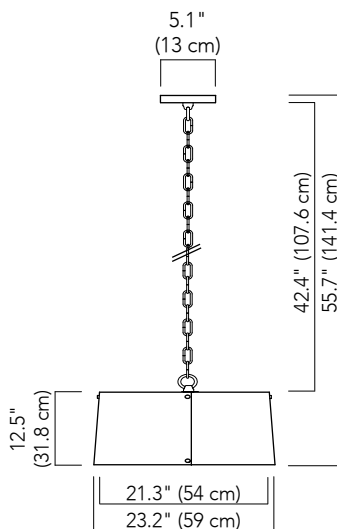

SMALL EXTERIOR HANGING SHADE

**FS E43 S**

**SPECIFICATIONS:**

OVERALL HEIGHT: 51.7" (131.2 cm)  
OVERALL WIDTH: 15" (38 cm)  
CANOPY HEIGHT: 0.8" (2 cm)  
CANOPY WIDTH: 4.5" (11.5 cm)  
WEIGHT: 13.2lbs (6kgs)

IP RATING: 43

**FINISHES:**

BRUSHED NICKEL  
DARK BRONZE

LARGE EXTERIOR HANGING SHADE

**FS E43 L**

**SPECIFICATIONS:**

OVERALL HEIGHT: 55.7" (141.4 cm)  
OVERALL WIDTH: 23.2" (59 cm)  
CANOPY HEIGHT: 0.8" (2 cm)  
CANOPY WIDTH: 5.1" (13 cm)  
WEIGHT: 19.8lbs (9kgs)

高さ: 21.6 cm  
 直径: 38.0 cm  
 高さ(チェーン含む): 131.2 cm  
 キャンopies:  
 高さ: 2.0 cm  
 直径: 11.5 cm  
 重量: 6.0 kg

**FS E43 L  
SHADE LARGE EXTERIOR HANGING SHADE****スペック:**

高さ: 31.8 cm  
 直径: 59.0 cm  
 高さ(チェーン含む): 141.4 cm  
 キャンopies:  
 高さ: 2.0 cm  
 直径: 13.0 cm  
 重量: 9.0 kg

付属真鍮製チェーン: 長さ 100 cm x 1 本  
 つなぎ目に位置表示追加金具

IP RATING: 43

**白熱球 / シャンデリア球 / LED**

(E17)

FS E43 S - 60W x 1

FS E43 L - 40W x 3

**本体フレーム仕上げ: (選択可)**

ヘアラインニッケル - ダークグレー色塗装 (シェード内部)\*