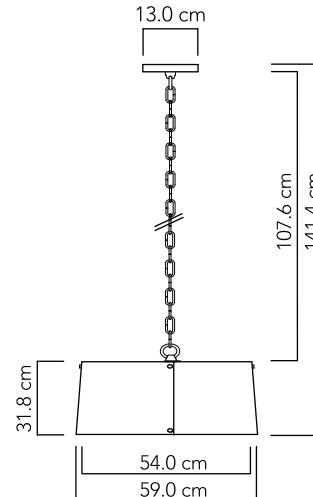

SMALL EXTERIOR HANGING SHADE

**FS E43 S**

**SPECIFICATIONS:**

OVERALL HEIGHT: 51.7" (131.2 cm)  
OVERALL WIDTH: 15" (38 cm)  
CANOPY HEIGHT: 0.8" (2 cm)  
CANOPY WIDTH: 4.5" (11.5 cm)  
WEIGHT: 13.2lbs (6kgs)

IP RATING: 43

**FINISHES:**

BRUSHED NICKEL  
DARK BRONZE

LARGE EXTERIOR HANGING SHADE

**FS E43 L**

**SPECIFICATIONS:**

OVERALL HEIGHT: 55.7" (141.4 cm)  
OVERALL WIDTH: 23.2" (59 cm)  
CANOPY HEIGHT: 0.8" (2 cm)  
CANOPY WIDTH: 5.1" (13 cm)  
WEIGHT: 19.8lbs (9kgs)

高さ: 21.6 cm  
 直径: 38.0 cm  
 高さ(チェーン含む): 131.2 cm  
 キャンopies:  
 高さ: 2.0 cm  
 直径: 11.5 cm  
 重量: 6.0 kg

**FS E43 L  
SHADE LARGE EXTERIOR HANGING SHADE****スペック:**

高さ: 31.8 cm  
 直径: 59.0 cm  
 高さ(チェーン含む): 141.4 cm  
 キャンopies:  
 高さ: 2.0 cm  
 直径: 13.0 cm  
 重量: 9.0 kg

付属真鍮製チェーン: 長さ 100 cm x 1 本  
 つなぎ目に位置表示追加金具

IP RATING: 43

**白熱球 / シャンデリア球 / LED**

(E17)

FS E43 S - 60W x 1

FS E43 L - 40W x 3

**本体フレーム仕上げ: (選択可)**

ヘアラインニッケル - ダークグレー色塗装 (シェード内部)\*