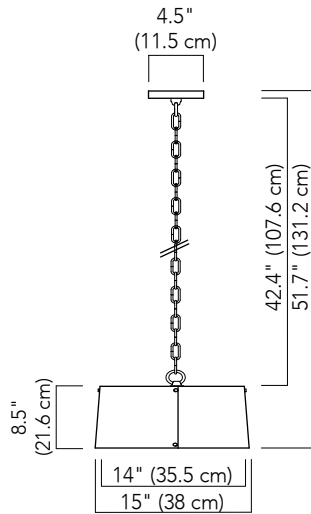

SMALL EXTERIOR HANGING SHADE

**FS E43 S**

**SPECIFICATIONS:**

OVERALL HEIGHT: 51.7" (131.2 cm)  
OVERALL WIDTH: 15" (38 cm)  
CANOPY HEIGHT: 0.8" (2 cm)  
CANOPY WIDTH: 4.5" (11.5 cm)  
WEIGHT: 13.2lbs (6kgs)

IP RATING: 43

**FINISHES:**

BRUSHED NICKEL  
DARK BRONZE

LARGE EXTERIOR HANGING SHADE

**FS E43 L**

**SPECIFICATIONS:**

OVERALL HEIGHT: 55.7" (141.4 cm)  
OVERALL WIDTH: 23.2" (59 cm)  
CANOPY HEIGHT: 0.8" (2 cm)  
CANOPY WIDTH: 5.1" (13 cm)  
WEIGHT: 19.8lbs (9kgs)

高さ: 21.6 cm  
 直径: 38.0 cm  
 高さ(チェーン含む): 131.2 cm  
 キャンopies:  
 高さ: 2.0 cm  
 直径: 11.5 cm  
 重量: 6.0 kg

**FS E43 L  
SHADE LARGE EXTERIOR HANGING SHADE****スペック:**

高さ: 31.8 cm  
 直径: 59.0 cm  
 高さ(チェーン含む): 141.4 cm  
 キャンopies:  
 高さ: 2.0 cm  
 直径: 13.0 cm  
 重量: 9.0 kg

付属真鍮製チェーン: 長さ 100 cm x 1 本  
 つなぎ目に位置表示追加金具

IP RATING: 43

**白熱球 / シャンデリア球 / LED**

(E17)

FS E43 S - 60W x 1

FS E43 L - 40W x 3

**本体フレーム仕上げ: (選択可)**

ヘアラインニッケル - ダークグレー色塗装 (シェード内部)\*