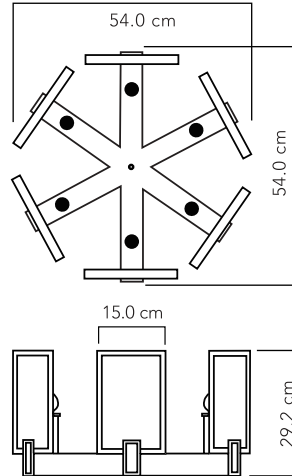

ARCHER COLLECTION

AC 41 SQUARE CHANDELIER

©2006 CL STERLING & SON, LLC. DESIGNED BY PETER CARLSON, PATENT PENDING

*シャンデリア部分は複数層へのカスタマイズ可能

AC 41.4 ARM SQUARE CHANDELIER

スペック:

高さ: 29.2 cm
直径: 35.6 cm
重量: 6.4 kg

AC 41.6 ARM SQUARE CHANDELIER

スペック:

高さ: 29.2 cm
直径: 54.0 cm
重量: 10.0 kg

AC 41.8 ARM SQUARE CHANDELIER

スペック:

高さ: 29.2 cm
直径: 80.7 cm
重量: 11.9 kg

高さ(ロッド部分含む): 58.4 cm, 73.7 cm, 88.9cm or 104.1cm

*付属品のメタルロッドは4つのパーツで構成されており、パーツの組み合わせを変えていただくことによって、全体の長さが調整可能です。

キャノピー:

高さ: 2.5 cm
直径: 12.7 cm

白熱球 / シャンデリア球 / LED

(E17)

AC 41.4 - 40W x 4
AC 41.6 - 40W x 6
AC 41.8 - 40W x 8

ガラス仕上げ:(選択可)

艶消(標準仕様)
白色(カスタムオーダー)

飾り枠仕上げ: ミラー

IP RATING: 20

本体フレーム仕上げ:(選択可)

ヘアラインブラス
ヘアラインニッケル
ポリッシュクローム
ポリッシュニッケル
ダークブロンズ