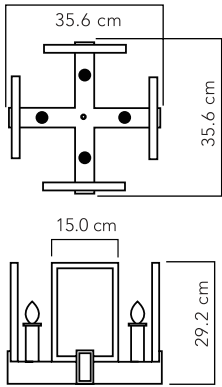

ARCHER COLLECTION

AC 41 SQUARE CHANDELIER

©2006 CL STERLING & SON, LLC. DESIGNED BY PETER CARLSON, PATENT PENDING

*シャンデリア部分は複数層へのカスタマイズ可能

AC 41.4 ARM SQUARE CHANDELIER

スペック:

高さ: 29.2 cm
直径: 35.6 cm
重量: 6.4 kg

AC 41.6 ARM SQUARE CHANDELIER

スペック:

高さ: 29.2 cm
直径: 54.0 cm
重量: 10.0 kg

AC 41.8 ARM SQUARE CHANDELIER

スペック:

高さ: 29.2 cm
直径: 80.7 cm
重量: 11.9 kg

高さ(ロッド部分含む): 58.4 cm, 73.7 cm, 88.9cm or 104.1cm

*付属品のメタルロッドは4つのパーツで構成されており、パーツの組み合わせを変えていただくことによって、全体の長さが調整可能です。

キャノピー:

高さ: 2.5 cm
直径: 12.7 cm

白熱球 / シャンデリア球 / LED

(E17)

AC 41.4 - 40W x 4
AC 41.6 - 40W x 6
AC 41.8 - 40W x 8

ガラス仕上げ:(選択可)

艶消(標準仕様)
白色(カスタムオーダー)

飾り枠仕上げ: ミラー

IP RATING: 20

本体フレーム仕上げ:(選択可)

ヘアラインブラス
ヘアラインニッケル
ポリッシュクローム
ポリッシュニッケル
ダークブロンズ