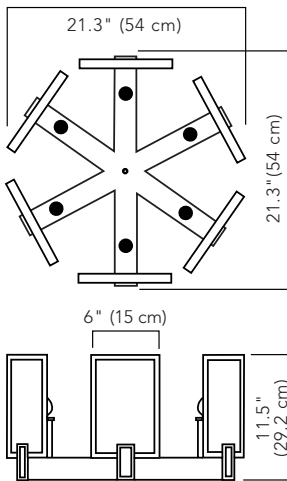

AC 41.6

6 ARM SQUARE CHANDELIER

SPECIFICATIONS:

HEIGHT: 11.5" (29.2 cm)
OVERALL DIAMETER: 21.3" (54 cm)
OVERALL HEIGHT: 23", 29", 35" or 41" (58.4 cm, 73.7 cm, 88.9 cm or 104.1 cm)*
CANOPY HEIGHT: 1" (2.5 cm)
CANOPY DIA: 5" (12.7 cm)
WEIGHT: 22 lbs (10 kgs)

* EACH CHANDELIER COMES WITH (4) RODS THAT CAN BE USED SEPARATELY OR COMBINED FOR A CUSTOMIZED OVERALL HEIGHT

FACE OF BASE RECTANGLE INSET WITH BEVELED MIRROR

IP RATING: 20

LAMPING:

INCANDESCENT:
6 X 60W
E12 (UL) / E14 (CE) / E17 (PSE)
LED OR CFL COMPATIBLE

GLASS:

FROSTED
WHITE

METAL FINISHES:

BRUSHED BRASS
BRUSHED NICKEL
DARK BRONZE
POLISHED CHROME
POLISHED NICKEL

CHANDELIERS CAN BE COMBINED TO CREATE A MULTI-TIERED FIXTURE