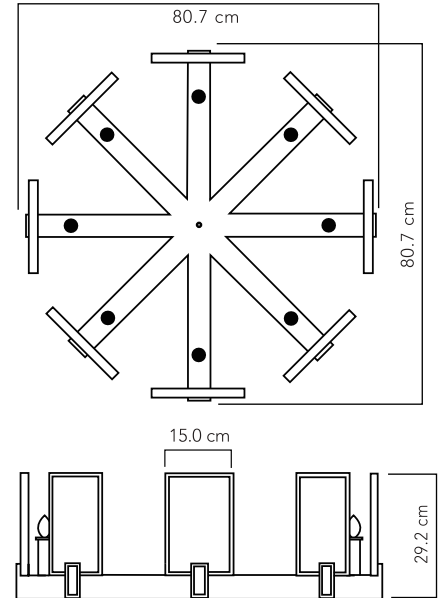

HEIGHT: 11.5" (29.2 cm)
OVERALL DIAMETER: 21.3" (54 cm)
OVERALL HEIGHT: 23", 29", 35" or 41" (58.4 cm, 73.7 cm, 88.9 cm or 104.1 cm)*
CANOPY HEIGHT: 1" (2.5 cm)
CANOPY DIA: 5" (12.7 cm)
WEIGHT: 22 lbs (10 kgs)

HEIGHT: 11.5" (29.2 cm)
OVERALL DIAMETER: 31.8" (80.7 cm)
OVERALL HEIGHT: 23", 29", 35" or 41" (58.4 cm, 73.7 cm, 88.9 cm or 104.1 cm)*
CANOPY HEIGHT: 1" (2.5 cm)
CANOPY DIA: 5" (12.7 cm)
WEIGHT: 26 lbs (11.9 kgs)

©2006 CL STERLING & SON, LLC. DESIGNED BY PETER CARLSON, PATENT PENDING

*シャンデリア部分は複数層へのカスタマイズ可能

AC 41.4 ARM SQUARE CHANDELIER

スペック:

高さ: 29.2 cm
直径: 35.6 cm
重量: 6.4 kg

AC 41.6 ARM SQUARE CHANDELIER

スペック:

高さ: 29.2 cm
直径: 54.0 cm
重量: 10.0 kg

AC 41.8 ARM SQUARE CHANDELIER

スペック:

高さ: 29.2 cm
直径: 80.7 cm
重量: 11.9 kg

高さ(ロッド部分含む): 58.4 cm, 73.7 cm, 88.9cm or 104.1cm

*付属品のメタルロッドは4つのパーツで構成されており、パーツの組み合わせを変えていただくことによって、全体の長さが調整可能です。

キャノピー:

高さ: 2.5 cm
直径: 12.7 cm