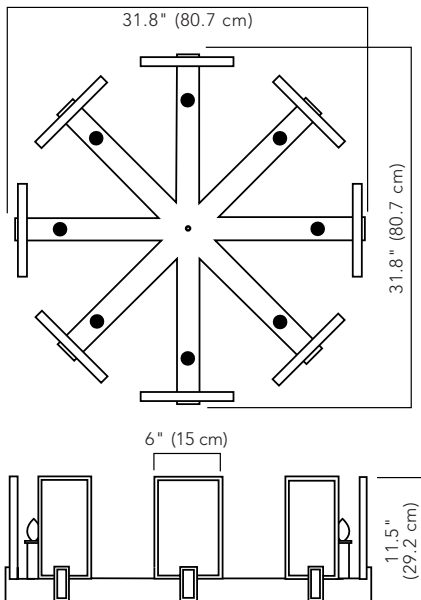

AC 41.8

8 ARM SQUARE CHANDELIER

SPECIFICATIONS:

HEIGHT: 11.5" (29.2 cm)
OVERALL DIAMETER: 31.8" (80.7 cm)
OVERALL HEIGHT: 23", 29", 35" or 41" (58.4 cm, 73.7 cm, 88.9 cm or 104.1 cm)*
CANOPY HEIGHT: 1" (2.5 cm)
CANOPY DIA: 5" (12.7 cm)
WEIGHT: 26 lbs (11.9 kgs)

* EACH CHANDELIER COMES WITH (4) RODS THAT CAN BE USED SEPARATELY OR COMBINED FOR A CUSTOMIZED OVERALL HEIGHT

FACE OF BASE RECTANGLE INSET WITH BEVELED MIRROR

IP RATING: 20

LAMPING:

INCANDESCENT:
8 X 60W
E12 (UL) / E14 (CE) / E17 (PSE)
LED OR CFL COMPATIBLE

GLASS:

FROSTED
WHITE

METAL FINISHES:

BRUSHED BRASS
BRUSHED NICKEL
DARK BRONZE
POLISHED CHROME
POLISHED NICKEL

CHANDELIERS CAN BE COMBINED TO CREATE A MULTI-TIERED FIXTURE