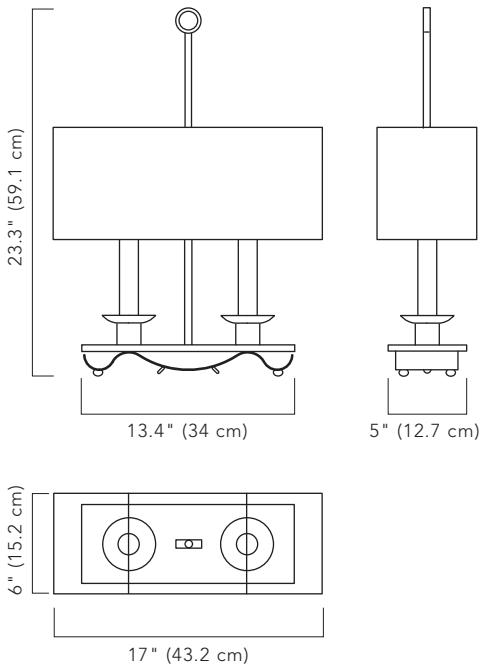

FENWICK
COLLECTION
FC 57

FC 57 HEPBURN TABLE LAMP

SPECIFICATIONS:

OVERALL HEIGHT: 23.3" (59.1 cm)

SHADE DIMENSIONS:

6" (15.2 cm) X 17" (43.2 cm)

BASE: 13.4" (34 cm) X 5" (12.7 cm)

WEIGHT: 6.5 lbs (3 kgs)

高さ: 23.3" (59.1 cm)

シェード: 6" (15.2cm) x 17" (43.2cm)

台座: 13.4" (34cm) x 5" (12.7cm)

重量: 6.5 lbs (3 kgs)

IP RATING: 20

白熱球 / シャンデリア球 (E14) 40W x 2

付属シルクシェード: (選択可)

ブラックシルク