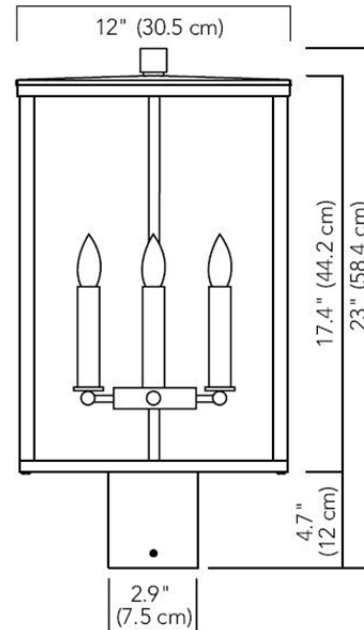

TC E61 S

SMALL RECTANGULAR EXTERIOR LANTERN

SPECIFICATIONS:

OVERALL HEIGHT: 17.2" (43.6 cm)
OVERALL WIDTH: 8.9" (22.5 cm)
WEIGHT: 13.2 lbs (6 kgs)

POST MOUNT:

REQUIRES 2.9" (7.5 cm) DIA POST

PIER MOUNT:

SPECIFY **PM/S**

SPECIFICATIONS:

OVERALL HEIGHT: 23" (58.4 cm)
OVERALL WIDTH: 12" (30.5 cm)
WEIGHT: 22 lbs (10 kgs)

POST MOUNT:

REQUIRES 2.9" (7.5 cm) DIA POST

PIER MOUNT:

SPECIFY **PM/L**

HEIGHT: 1.7" (4.3 cm)
WIDTH: 9.8" (25 cm)

**TC E61 S SMALL RECTANGULAR EXTERIOR LANTERN****スペック:**

高さ: 17.2" (43.6 cm)

幅: 8.9" (22.5 cm)

重量: 13.2 lbs (6 kgs)

ピアマウント: PM/S 指定

高さ: 1.3" (3.4 cm)

幅: 7.1" (18 cm)

**TC E61 L LARGE RECTANGULAR EXTERIOR LANTERN****スペック:**

高さ: 23" (58.4 cm)

幅: 12" (30.5 cm)

重量: 22 lbs (10 kgs)

ピアマウント: PM/L 指定

高さ: 1.7" (4.3 cm)

幅: 9.8" (25 cm)

ポストマウント:

支柱直径 2.9" (7.5 cm)