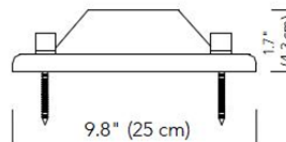

TC E61 S

SMALL RECTANGULAR EXTERIOR LANTERN

SPECIFICATIONS:

OVERALL HEIGHT: 17.2" (43.6 cm)
OVERALL WIDTH: 8.9" (22.5 cm)
WEIGHT: 13.2 lbs (6 kgs)

POST MOUNT:

REQUIRES 2.9" (7.5 cm) DIA POST

PIER MOUNT:

SPECIFY **PM/S**

SPECIFICATIONS:

OVERALL HEIGHT: 23" (58.4 cm)
OVERALL WIDTH: 12" (30.5 cm)
WEIGHT: 22 lbs (10 kgs)

POST MOUNT:

REQUIRES 2.9" (7.5 cm) DIA POST

PIER MOUNT:

SPECIFY **PM/L**

HEIGHT: 1.7" (4.3 cm)
WIDTH: 9.8" (25 cm)

**TC E61 S SMALL RECTANGULAR EXTERIOR LANTERN****スペック:**

高さ: 17.2" (43.6 cm)

幅: 8.9" (22.5 cm)

重量: 13.2 lbs (6 kgs)

ピアマウント: PM/S 指定

高さ: 1.3" (3.4 cm)

幅: 7.1" (18 cm)

**TC E61 L LARGE RECTANGULAR EXTERIOR LANTERN****スペック:**

高さ: 23" (58.4 cm)

幅: 12" (30.5 cm)

重量: 22 lbs (10 kgs)

ピアマウント: PM/L 指定

高さ: 1.7" (4.3 cm)

幅: 9.8" (25 cm)

ポストマウント:

支柱直径 2.9" (7.5 cm)