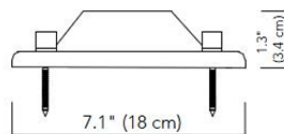

SPECIFICATIONS:

OVERALL HEIGHT: 23" (58.4 cm)
OVERALL WIDTH: 12" (30.5 cm)
WEIGHT: 22 lbs (10 kgs)

POST MOUNT:

REQUIRES 2.9" (7.5 cm) DIA POST

PIER MOUNT:

SPECIFY **PM/L**

HEIGHT: 1.7" (4.3 cm)
WIDTH: 9.8" (25 cm)

**TC E61 S SMALL RECTANGULAR EXTERIOR LANTERN****スペック:**

高さ: 17.2" (43.6 cm)

幅: 8.9" (22.5 cm)

重量: 13.2 lbs (6 kgs)

ピアマウント: PM/S 指定

高さ: 1.3" (3.4 cm)

幅: 7.1" (18 cm)

**TC E61 L LARGE RECTANGULAR EXTERIOR LANTERN****スペック:**

高さ: 23" (58.4 cm)

幅: 12" (30.5 cm)

重量: 22 lbs (10 kgs)

ピアマウント: PM/L 指定

高さ: 1.7" (4.3 cm)

幅: 9.8" (25 cm)

ポストマウント:

支柱直径 2.9" (7.5 cm)