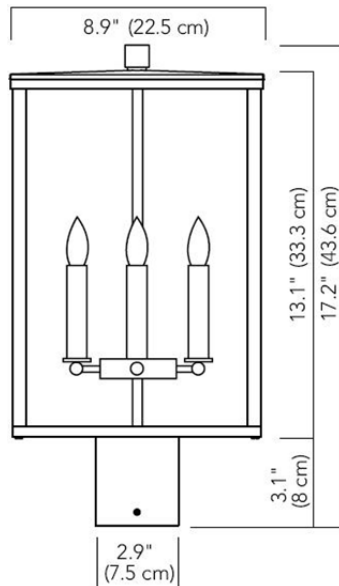

TC E61 S

SMALL RECTANGULAR EXTERIOR LANTERN

SPECIFICATIONS:

OVERALL HEIGHT: 17.2" (43.6 cm)
OVERALL WIDTH: 8.9" (22.5 cm)
WEIGHT: 13.2 lbs (6 kgs)

POST MOUNT:

REQUIRES 2.9" (7.5 cm) DIA POST

PIER MOUNT:

SPECIFY **PM/S**

SPECIFICATIONS:

OVERALL HEIGHT: 23" (58.4 cm)
OVERALL WIDTH: 12" (30.5 cm)
WEIGHT: 22 lbs (10 kgs)

POST MOUNT:

REQUIRES 2.9" (7.5 cm) DIA POST

PIER MOUNT:

SPECIFY **PM/L**

HEIGHT: 1.7" (4.3 cm)
WIDTH: 9.8" (25 cm)

**TC E61 S SMALL RECTANGULAR EXTERIOR LANTERN****スペック:**

高さ: 17.2" (43.6 cm)

幅: 8.9" (22.5 cm)

重量: 13.2 lbs (6 kgs)

ピアマウント: PM/S 指定

高さ: 1.3" (3.4 cm)

幅: 7.1" (18 cm)

**TC E61 L LARGE RECTANGULAR EXTERIOR LANTERN****スペック:**

高さ: 23" (58.4 cm)

幅: 12" (30.5 cm)

重量: 22 lbs (10 kgs)

ピアマウント: PM/L 指定

高さ: 1.7" (4.3 cm)

幅: 9.8" (25 cm)

ポストマウント:

支柱直径 2.9" (7.5 cm)