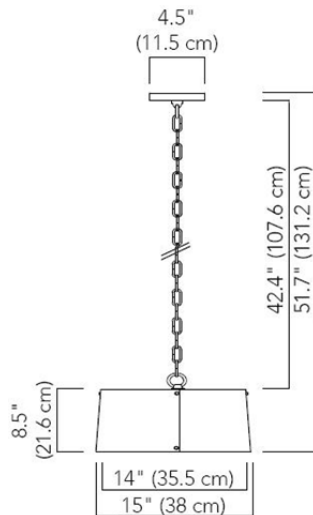

FS COLLECTION

FS E43 EXTERIOR HANGING SHADE

©2007 CL STERLING & SON, LLC. DESIGNED BY PETER CARLSON, PATENT PENDING

**FS E43 S
SMALL EXTERIOR HANGING SHADE**

スペック:

高さ: 8.5" (21.6 cm)
直径: 15" (38 cm)
高さ(チェーン含む): 51.7" (131.2 cm)
キャンopies:
高さ: 0.8" (2 cm)
直径: 4.5" (11.5 cm)
重量: 13.2 lbs (6 kgs)