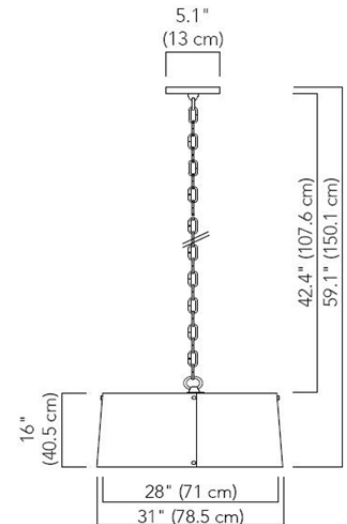

IP RATING: 43

FINISHES:

BRUSHED NICKEL
DARK BRONZE

FS E43 L

LARGE EXTERIOR HANGING SHADE

SPECIFICATIONS:

OVERALL HEIGHT: 55.7" (141.4 cm)
OVERALL WIDTH: 23.2" (59 cm)
CANOPY HEIGHT: 0.8" (2 cm)
CANOPY WIDTH: 5.1" (13 cm)
WEIGHT: 19.8lbs (9kgs)

IP RATING: 43

FINISHES:

BRUSHED NICKEL
DARK BRONZE

FS E43 XL

EXTRA LARGE EXTERIOR HANGING SHADE

SPECIFICATIONS:

OVERALL HEIGHT: 59.1" (150.1 cm)
OVERALL WIDTH: 31" (78.5 cm)
CANOPY HEIGHT: 0.8" (2 cm)
CANOPY WIDTH: 5.1" (13 cm)
WEIGHT: 42lbs (19kgs)

高さ: 8.5" (21.6 cm)
 直径: 15" (38 cm)
 高さ(チェーン含む): 51.7" (131.2 cm)
 キャンopies:
 高さ: 0.8" (2 cm)
 直径: 4.5" (11.5 cm)
 重量: 13.2 lbs (6 kgs)

**FS E43 L
LARGE EXTERIOR HANGING SHADE****スペック:**

高さ: 12.5" (31.8 cm)
 直径: 23.3" (59 cm)
 高さ(チェーン含む): 55.7" (141.4 cm)
 キャンopies:
 高さ: 0.8" (2 cm)
 直径: 5.1" (13 cm)
 重量: 19.8 lbs (9 kgs)

**FS E43 XL
EXTRA LARGE EXTERIOR HANGING****スペック:**

高さ: 16" (40.5 cm)
 直径: 31" (78.5 cm)
 高さ(チェーン含む): 59.1" (150.1 cm)
 キャンopies:
 高さ: 0.8" (2 cm)
 幅: 5.1" (13 cm)
 重量: 42 lbs (19 kgs)

付属真鍮製チェーン: 長さ 39.4" (100 cm) x 1 本