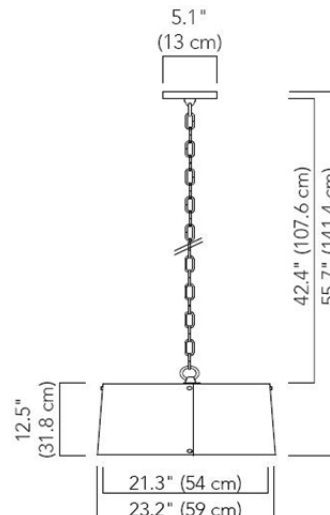

IP RATING: 43

FINISHES:

BRUSHED NICKEL
DARK BRONZE

FS E43 L

LARGE EXTERIOR HANGING SHADE

SPECIFICATIONS:

OVERALL HEIGHT: 55.7" (141.4 cm)
OVERALL WIDTH: 23.2" (59 cm)
CANOPY HEIGHT: 0.8" (2 cm)
CANOPY WIDTH: 5.1" (13 cm)
WEIGHT: 19.8lbs (9kgs)

IP RATING: 43

FINISHES:

BRUSHED NICKEL
DARK BRONZE

FS E43 XL

EXTRA LARGE EXTERIOR HANGING SHADE

SPECIFICATIONS:

OVERALL HEIGHT: 59.1" (150.1 cm)
OVERALL WIDTH: 31" (78.5 cm)
CANOPY HEIGHT: 0.8" (2 cm)
CANOPY WIDTH: 5.1" (13 cm)
WEIGHT: 42lbs (19kgs)

高さ: 8.5" (21.6 cm)
 直径: 15" (38 cm)
 高さ(チェーン含む): 51.7" (131.2 cm)
 キャンopies:
 高さ: 0.8" (2 cm)
 直径: 4.5" (11.5 cm)
 重量: 13.2 lbs (6 kgs)

**FS E43 L
LARGE EXTERIOR HANGING SHADE****スペック:**

高さ: 12.5" (31.8 cm)
 直径: 23.3" (59 cm)
 高さ(チェーン含む): 55.7" (141.4 cm)
 キャンopies:
 高さ: 0.8" (2 cm)
 直径: 5.1" (13 cm)
 重量: 19.8 lbs (9 kgs)

**FS E43 XL
EXTRA LARGE EXTERIOR HANGING****スペック:**

高さ: 16" (40.5 cm)
 直径: 31" (78.5 cm)
 高さ(チェーン含む): 59.1" (150.1 cm)
 キャンopies:
 高さ: 0.8" (2 cm)
 幅: 5.1" (13 cm)
 重量: 42 lbs (19 kgs)

付属真鍮製チェーン: 長さ 39.4" (100 cm) x 1 本