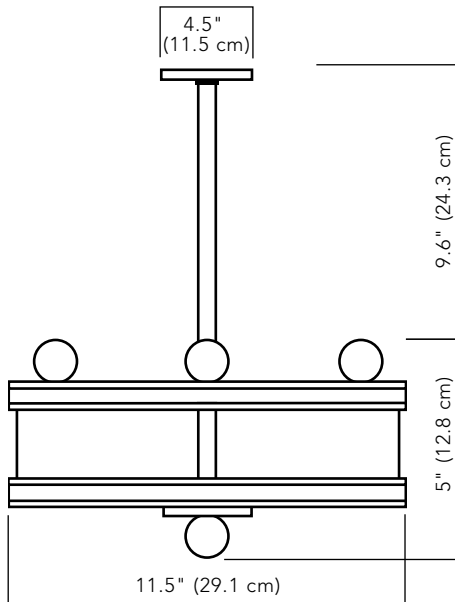

**BC 12 L**

LARGE ROUND CEILING PENDANT

**SPECIFICATIONS:**

OVERALL HEIGHT: 14.6" (37.1 cm)  
OVERALL DIAMETER: 11.5" (29.1 cm)  
CANOPY HEIGHT: 0.8" (2 cm)  
CANOPY DIA: 4.5" (11.5 cm)  
WEIGHT: 8 lbs (3.7 kgs)

#### スペック:

高さ(ロッド部分含む): 14.6" (37.1 cm)

直径: 11.5" (29 cm)

#### キャノピー:

高さ: 0.8" (2 cm)

直径: 4.5" (11.5 cm)

重量: 8 lbs (3.7 kgs)

IP RATING: 20

白熱球 / シャンデリア球 (E14) 60W x 2