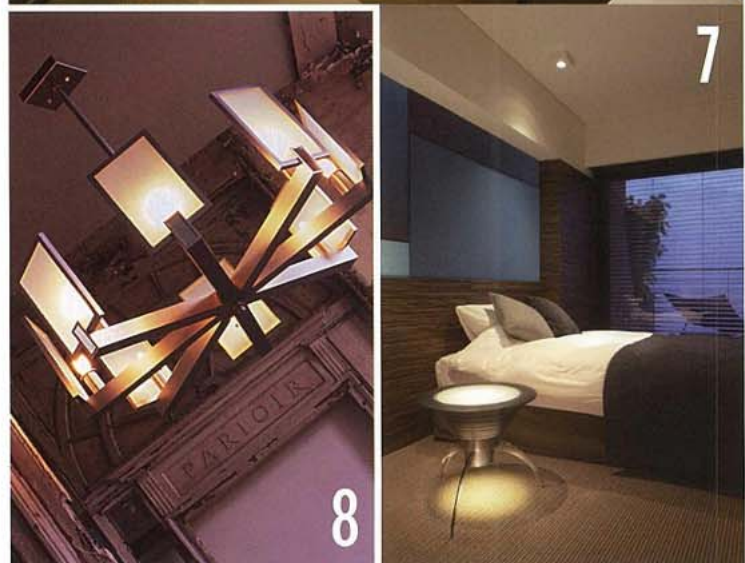

SKIRT サイズ：W560×D400×H1450 (mm)・普通球60W 価格：115,500円

SKIRT-S サイズ：W400×D240×H600 (mm)・普通球40W 価格：99,750円

ナックインダストリー TEL.06-6787-0761

資料請求番号 606

7. innoinnoの照明つきサイドテーブル「two」

innoinnoの照明つきサイドテーブル「two」は、新たな光源であるコンパクト蛍光灯を採用し、シェード内の空気の流れを調節することで、天板の蓄熱を解消。足下を美しく照らすフットライトからの光が陶器のようなフォルムのシェード側面に反射し、床面に柔らかな波模様を浮かび上がらせる。カラーは、写真のブラックのほか、グロスシルバー、クリームホワイト、ピンクの4色。

サイズ：W480×D503×H445 (mm)・コンパクト蛍光灯8W×2

価格：88,200円

innoinno TEL.042-753-1319

資料請求番号 607

8. CL Sterling & Sonのシャンデリア 「AC 41.8」

2001年の創業以来、オリジナリティーあふれる照明器具を展開するアメリカ・CL Sterling & Son社。シャンデリア「AC 41.8」は、四角いガラスのパネルを8枚配したピーター・カールソンによるモダンなデザインが魅力だ。フレームはヘアラインニッケルやポリッシュ・クロームなど豊富な仕上げをそろえるほか、支柱の長さを変えろといったオーダーにも対応。また、都内のオフィスに新設された展示スペースでは、さまざまな製品を見ることが出来る。